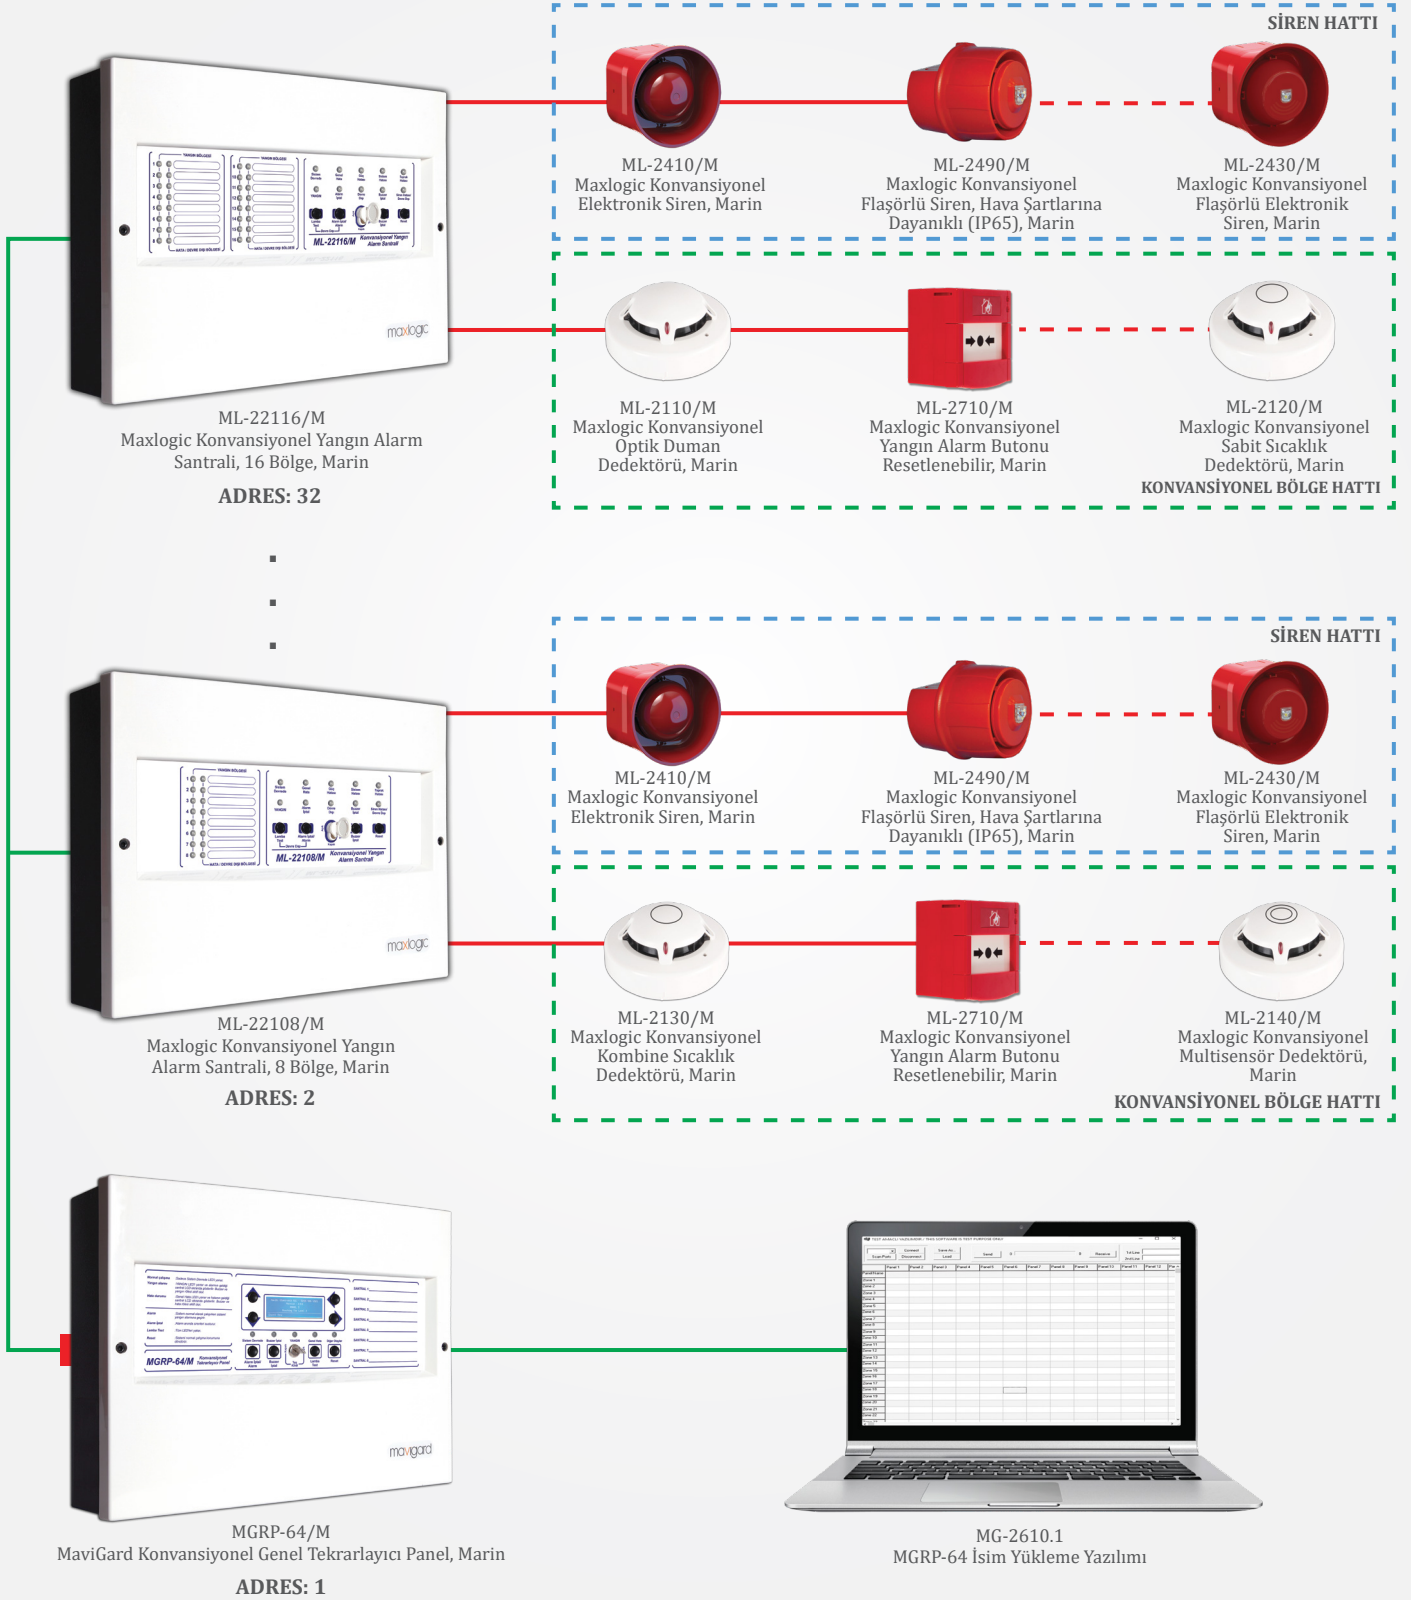

- ▶ 4 algılama bölgesi, 1 söndürme çıkışı
- ▶ LCD ekran ve LED göstergeler ile sistem bilgisinin tek bakışta izlenmesi
- ▶ Ayarlanabilir gecikme ve söndürme süreleri
- ▶ Söndürme çıkışına solenoid valf veya aktivatör bağlantısı yapabileme imkanı

maxlogic & mavigard
yangın ve gaz algılama sistemleri

Akıllı Adresli Yangın Alarm Sistem Şeması

- ▀ Maxlogic Adresli Yangın Algılama Sistemi 64 panele kadar network çalışabilmektedir.
- ▀ Kompleks yaşam merkezlerinden havalimanlarına, hastane ve endüstriyel tesisler gibi farklı mahallere rahatlıkla uygulanabilmektedir.
- ▀ Maxlogic Adresli Yangın Algılama Sisteminin 130.048 cihaz kapasitesi bulunmaktadır.

Konvansiyonel Yangın Alarm Sistem Şeması

- ▶ Bölge yangın LED'leri, bölge hata LED'leri ve piezoelektrik buzzer sayesinde bölgelerdeki yangın ve hata durumlarının izlenmesi
- ▶ Siren, hata ve yangın rölesi çıkışları

Gaz Alarm Santrali Sistem Şeması

- ▶ Endüstriyel gaz dedektörleriyle kullanıma ve 4-20mA çevirici kart bağlantısına uygun
- ▶ İstenilen kanalların engellenebilmesi, siren çıkışları ve rölelerin test edilebilmesi, gaz dedektörlerinin sıfırlama işlemi ve kalibrasyonunun panel üzerinden yapılabilmesi
- ▶ Santral ve dedektörlere mahal ismi tanımlanabilmesi