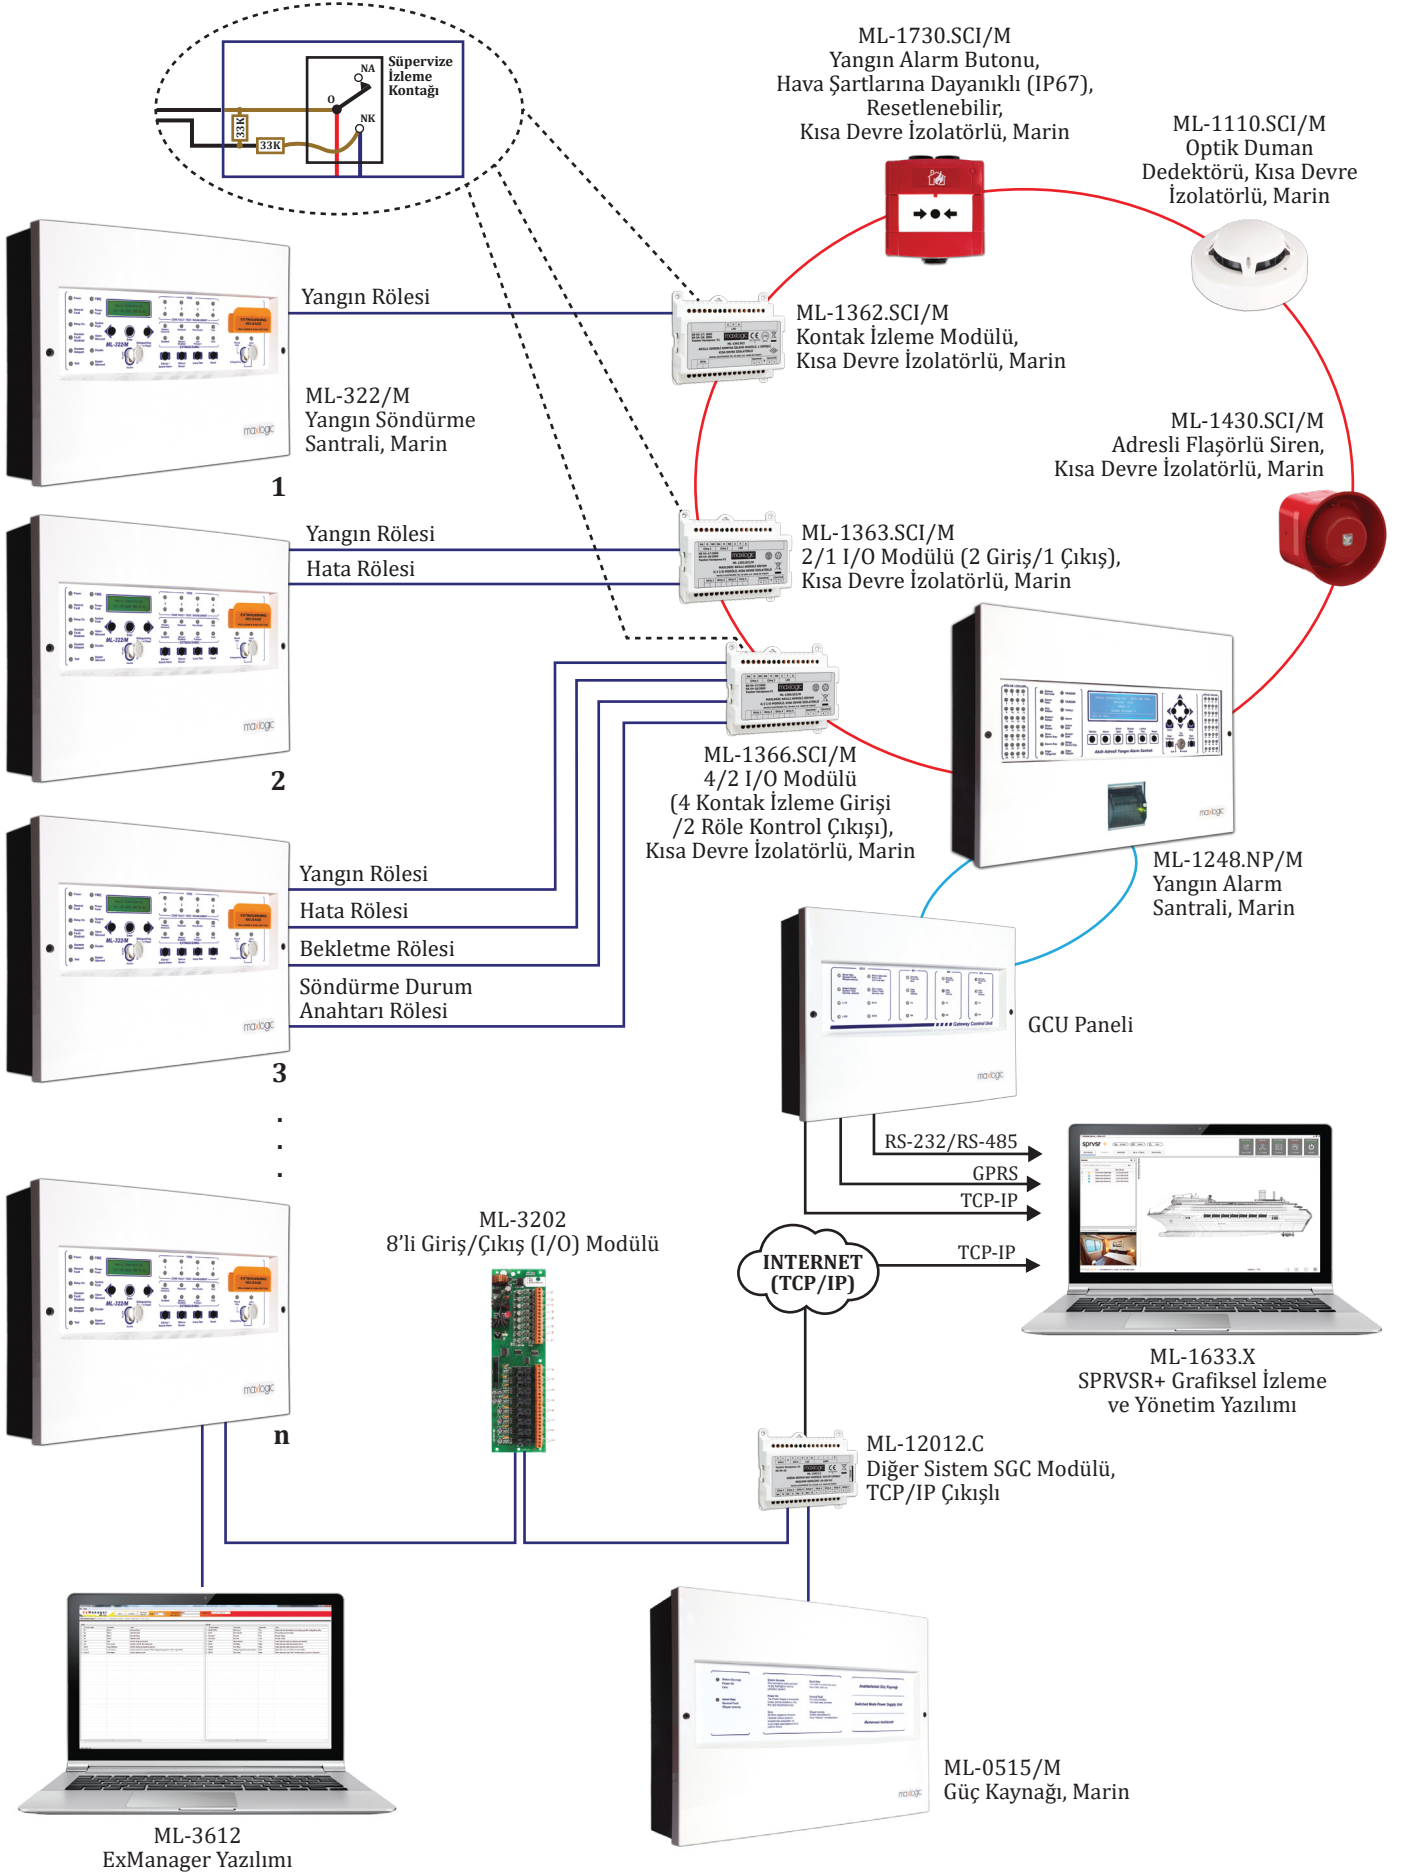

Adresli Sistem Üzerinden İzleme