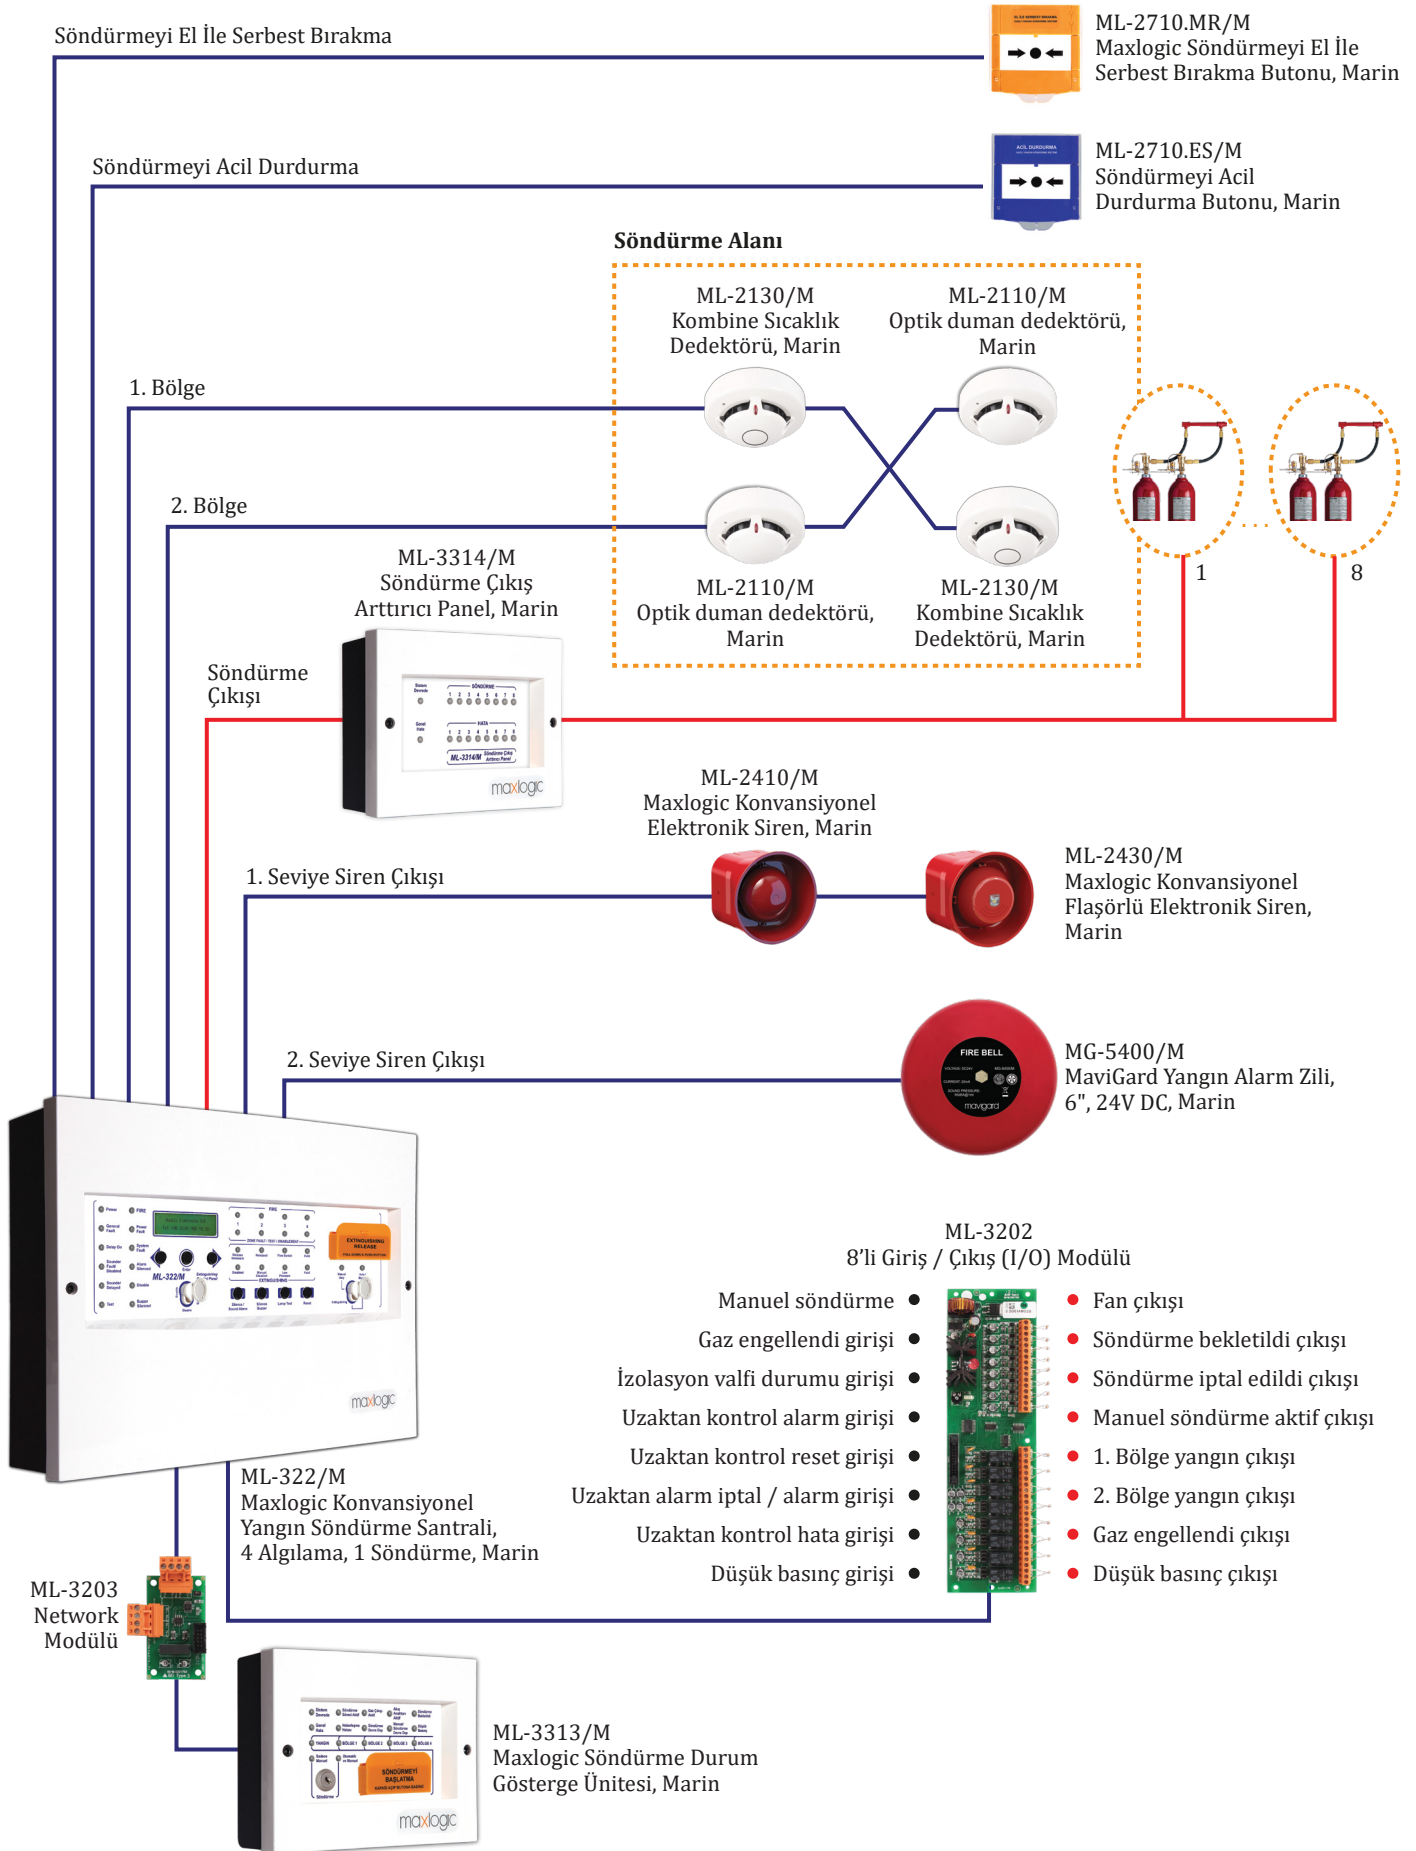

Konvansiyonel Yangın Söndürme Sistem Şeması