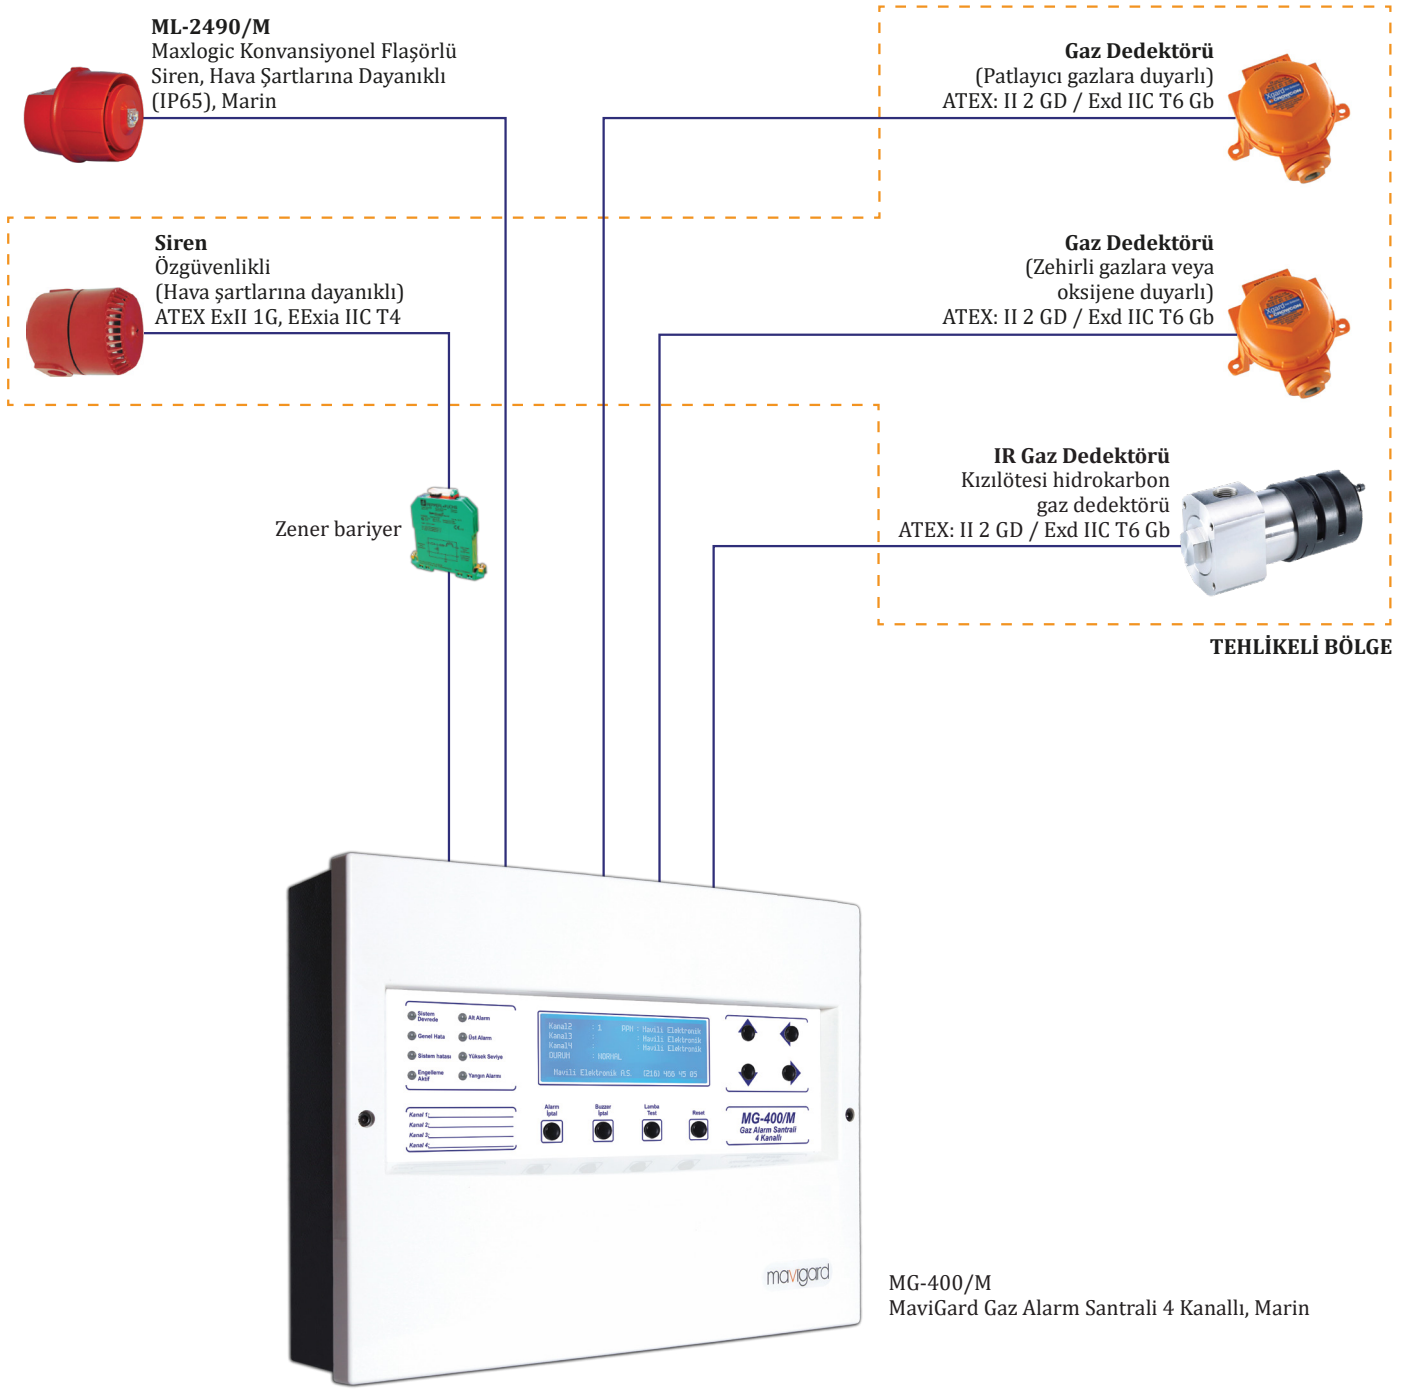

maxlogic & mavigard
yangın ve gaz algılama sistemleri

Akıllı Adresli Yangın Alarm Sistem Şeması

- ▀ Maxlogic Adresli Yangın Algılama Sistemi 64 panele kadar network çalışabilmektedir.
- ▀ Kompleks yaşam merkezlerinden havalimanlarına, hastane ve endüstriyel tesisler gibi farklı mahallere rahatlıkla uygulanabilmektedir.
- ▀ Maxlogic Adresli Yangın Algılama Sisteminin 130.048 cihaz kapasitesi bulunmaktadır.

Konvansiyonel Yangın Alarm Sistem Şeması

- ▶ Bölge yangın LED'leri, bölge hata LED'leri ve piezoelektrik buzzer sayesinde bölgelerdeki yangın ve hata durumlarının izlenmesi
- ▶ Siren, hata ve yangın rölesi çıkışları

Gaz Alarm Santrali Sistem Şeması

- ▶ Endüstriyel gaz dedektörleriyle kullanıma ve 4-20mA çevirici kart bağlantısına uygun
- ▶ İstenilen kanalların engellenebilmesi, siren çıkışları ve rölelerin test edilebilmesi, gaz dedektörlerinin sıfırlama işlemi ve kalibrasyonunun panel üzerinden yapılabilmesi
- ▶ Santral ve dedektörlere mahal ismi tanımlanabilmesi