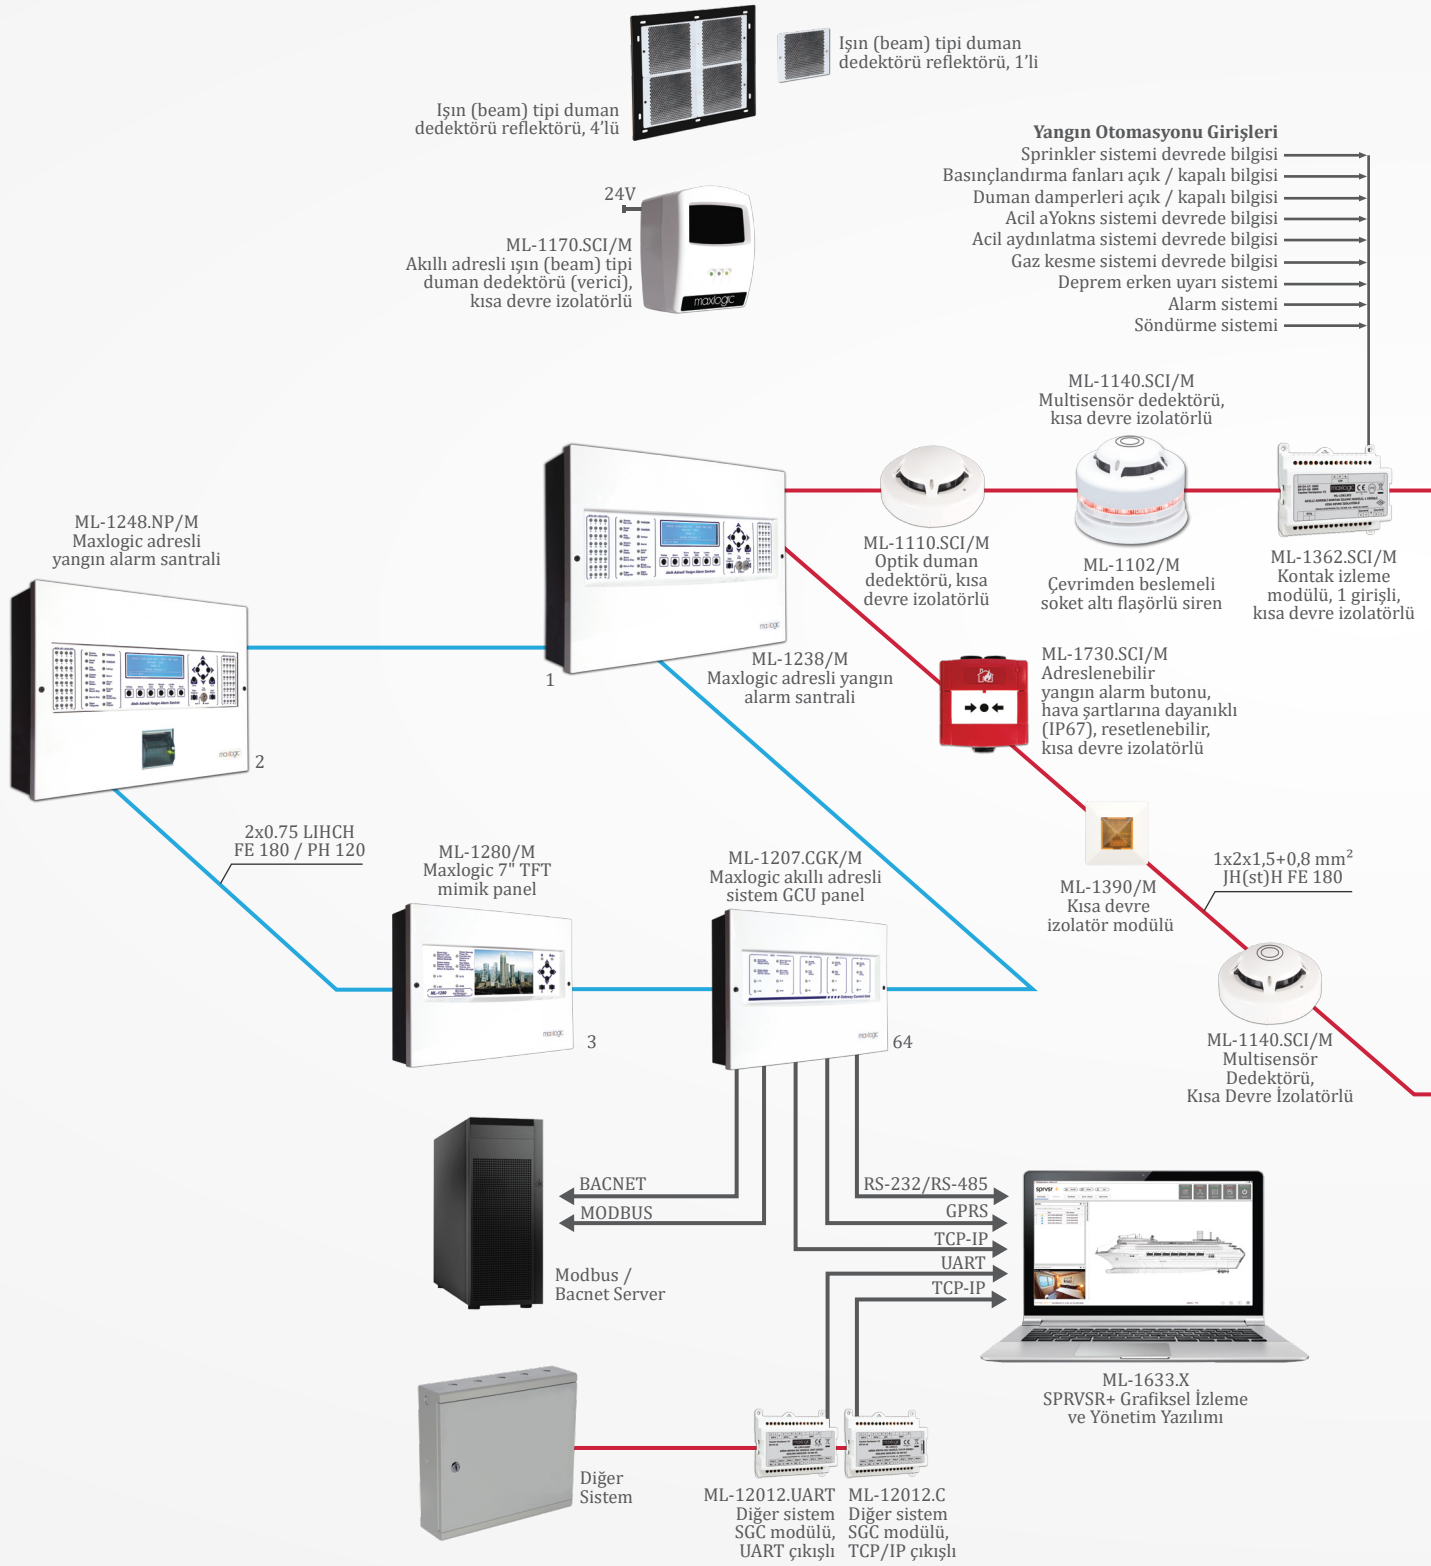

Akıllı Adresli Yangın Alarm Sistem Şeması

- ▀ Maxlogic Adresli Yangın Algılama Sistemi 64 panele kadar network çalışabilmektedir.
- ▀ Kompleks yaşam merkezlerinden havalimanlarına, hastane ve endüstriyel tesisler gibi farklı mahallere rahatlıkla uygulanabilmektedir.
- ▀ Maxlogic Adresli Yangın Algılama Sisteminin 130.048 cihaz kapasitesi bulunmaktadır.